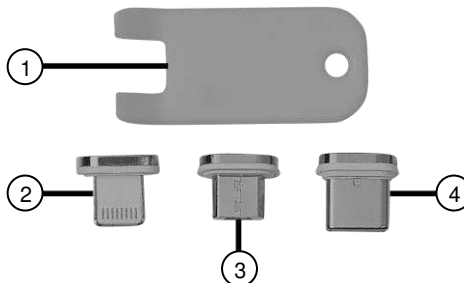

Chère cliente, cher client,

Nous vous remercions d'avoir choisi ces adaptateurs magnétiques.

Afin d'utiliser au mieux votre nouveau produit, veuillez lire attentivement ce mode d'emploi et respecter les consignes et astuces suivantes.

Contenu

- 1 adaptateur magnétique Lightning
- 1 adaptateur magnétique Micro-USB
- 1 adaptateur magnétique type-C
- 1 cale en plastique
- Mode d'emploi

Accessoire requis (disponible séparément sur www.pearl.fr) :

- HZ2773 : Câble USB Lightning 1 m pour chargement et transfert, coloris argent

Description du produit

1. Cale en plastique
2. Connecteur Lightning
3. Connecteur Micro-USB
4. Connecteur USB-C

Utilisation

NOTE :

Pour pouvoir utiliser le connecteur adaptateur, vous avez besoin du câble adaptateur HZ2773.

1. Insérez le connecteur adaptateur correspondant dans le port de votre appareil mobile.
2. Branchez le câble adaptateur HZ2773 à un ordinateur allumé.

3. Placez l'extrémité libre du câble adaptateur à proximité du connecteur adaptateur inséré dans le port de votre appareil mobile. Les deux éléments se connectent automatiquement par aimantation. Le processus de chargement/transfert de données démarre.