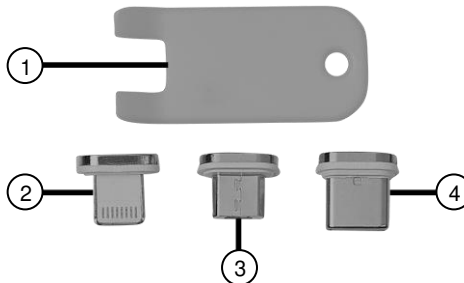

Sehr geehrte Kundin, sehr geehrter Kunde,

vielen Dank für den Kauf dieses Magnet-Adapter-Sets.

Bitte lesen Sie diese Bedienungsanleitung aufmerksam durch und beachten Sie die aufgeführten Hinweise und Tipps, damit Sie Ihr neues Magnet-Adapter-Set optimal einsetzen können.

Lieferumfang

- 1 x magnetischer Lightning-Adapter
- 1 x magnetischer Micro-USB-Adapter
- 1 x magnetischer Typ-C-Adapter
- 1 x Kunststoffkeil
- Bedienungsanleitung

Zusätzlich benötigt:

- HZ-2773: Magnetisches Adapterkabel

Produktdetails

1. Kunststoffkeil
2. Lightning-Stecker
3. Micro-USB-Stecker
4. USB-C-Stecker

Verwendung

HINWEIS:

Um die Adapter-Stecker verwenden zu können, benötigen Sie das Adapter-Kabel HZ-2773.

1. Stecken Sie den entsprechenden Adapter-Stecker in den Anschluss Ihres Mobilgeräts.
2. Verbinden Sie das Adapter-Kabel HZ-2773 mit einem eingeschalteten Computer.

3. Platzieren Sie das freie Ende des Adapter-Kabels in der Nähe des in Ihrem Mobilgeräts platzierten Adapter-Steckers. Die beiden verbinden sich durch Magnetkraft automatisch. Der Lade- bzw. Datenübertragungsvorgang startet.