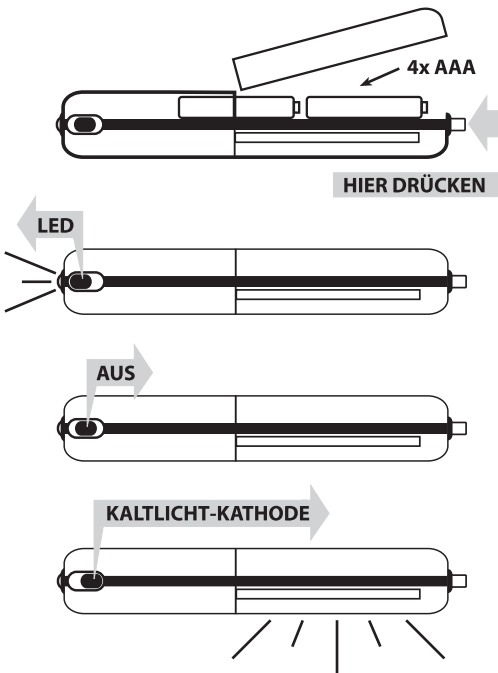

2in1 Edelstahl-Leuchte

Verwendbar als Lampe (Flächenbeleuchtung) oder Taschenlampe (Lichtstrahl)

- LED und Kaltkathoden-Lampe
- Benötigt 4 AAA-Batterien
- Sicher: geringe Wärmeabgabe
- Verlässlich: leuchtet über 20 000 Stunden
- Sparsam: geringer Stromverbrauch
- Gesundheitlich unbedenklich: gute Lichtqualität, kein Flackern