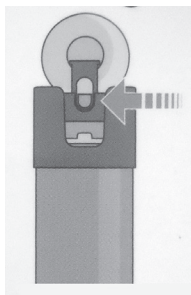

Sehr geehrte Kundin, sehr geehrter Kunde,

vielen Dank für den Kauf dieser flexiblen Silikon-Trinkflasche (Faltflasche) mit einem Fassungsvermögen von 650 ml. Sie passt in alle Standard-Becherhalterungen, ist spülmaschinengeeignet und platzsparend aufzubewahren.

Bitte lesen Sie diese Produktinformationen und befolgen Sie die aufgeführten Hinweise und Tipps, damit Sie Ihre neue Silikon-Trinkflasche optimal einsetzen können.

Lieferumfang

- Silikon-Trinkflasche
- Produktinformation

Verwendung

Um die Silikon-Trinkflasche zu verwenden, gehen Sie folgendermaßen vor:

1. Drehen Sie den Deckel der Silikon-Trinkflasche in einer Linksdrehung auf und nehmen Sie ihn ab. Sie können die Flasche nun befüllen – die Skala auf der linken Flaschenseite zeigt Ihnen die eingefüllte Flüssigkeitsmenge an. Setzen Sie anschließend den Deckel wieder auf und schrauben Sie ihn mit einer Rechtsdrehung zu.
2. Um aus der Flasche zu trinken oder den Inhalt in Gläser auszugießen, öffnen Sie den Deckel, indem Sie die Entriegelungstaste drücken. Der Deckel klappt nach oben auf.