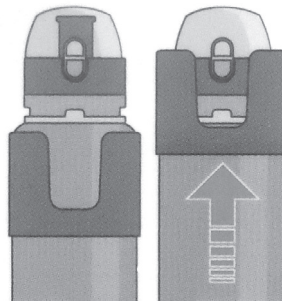

**Verwendung**

Um die Silikon-Trinkflasche zu verwenden, gehen Sie folgendermaßen vor:

1. Drehen Sie den Deckel der Silikon-Trinkflasche in einer Linksdrehung auf und nehmen Sie ihn ab. Sie können die Flasche nun befüllen – die Skala auf der linken Flaschenseite zeigt Ihnen die eingefüllte Flüssigkeitsmenge an. Setzen Sie anschließend den Deckel wieder auf und schrauben Sie ihn mit einer Rechtsdrehung zu.
2. Um aus der Flasche zu trinken oder den Inhalt in Gläser auszugießen, öffnen Sie den Deckel, indem Sie die Entriegelungstaste drücken. Der Deckel klappt nach oben auf.

**Aufbewahrung**

Die leere Silikon-Trinkflasche können Sie wie folgt zusammenfalten und anschließend verwahren:

1. Schieben Sie zunächst die Manschette nach oben.

2. Drücken Sie dann die Entriegelungstaste, um den Deckel nach oben aufzuklappen und im Inneren noch vorhandene Luft entweichen zu lassen.

3. Rollen Sie die Flasche vom Flaschenboden aus nach oben zur Manschette eng auf.
4. Ziehen Sie den elastischen Halte- und Trageriemen nach oben und befestigen Sie ihn im Haken in der Manschette.

5. Klappen Sie dann den Deckel wieder zu. Er muss leicht einrasten.