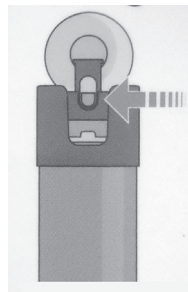

**Verwendung**

Um die Silikon-Trinkflasche zu verwenden, gehen Sie folgendermaßen vor:

1. Drehen Sie den Deckel der Silikon-Trinkflasche in einer Linksdrehung auf und nehmen Sie ihn ab. Sie können die Flasche nun befüllen – die Skala auf der linken Flaschenseite zeigt Ihnen die eingefüllte Flüssigkeitsmenge an. Setzen Sie anschließend den Deckel wieder auf und schrauben Sie ihn mit einer Rechtsdrehung zu.
2. Um aus der Flasche zu trinken oder den Inhalt in Gläser auszugießen, öffnen Sie den Deckel, indem Sie die Entriegelungstaste drücken. Der Deckel klappt nach oben auf.

**Aufbewahrung**

Die leere Silikon-Trinkflasche können Sie wie folgt zusammenfalten und anschließend verwahren:

1. Schieben Sie zunächst die Manschette nach oben.

2. Drücken Sie dann die Entriegelungstaste, um den Deckel nach oben aufzuklappen und im Inneren noch vorhandene Luft entweichen zu lassen.