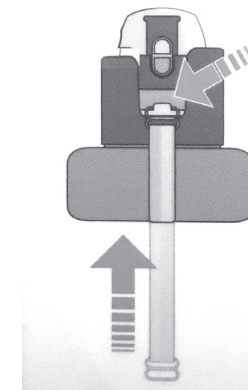

**Verwendung**

Um die Silikon-Trinkflasche zu verwenden, gehen Sie folgendermaßen vor:

1. Drehen Sie den Deckel der Silikon-Trinkflasche in einer Linksdrehung auf und nehmen Sie ihn ab. Sie können die Flasche nun befüllen – die Skala auf der linken Flaschenseite zeigt Ihnen die eingefüllte Flüssigkeitsmenge an. Setzen Sie anschließend den Deckel wieder auf und schrauben Sie ihn mit einer Rechtsdrehung zu.
2. Um aus der Flasche zu trinken oder den Inhalt in Gläser auszugießen, öffnen Sie den Deckel, indem Sie die Entriegelungstaste drücken. Der Deckel klappt nach oben auf.

**Aufbewahrung**

Die leere Silikon-Trinkflasche können Sie wie folgt zusammenfalten und anschließend verwahren:

1. Schieben Sie zunächst die Manschette nach oben.

2. Drücken Sie dann die Entriegelungstaste, um den Deckel nach oben aufzuklappen und im Inneren noch vorhandene Luft entweichen zu lassen.

3. Rollen Sie die Flasche vom Flaschenboden aus nach oben zur Manschette eng auf.
4. Ziehen Sie den elastischen Halte- und Trageriemen nach oben und befestigen Sie ihn im Haken in der Manschette.

5. Klappen Sie dann den Deckel wieder zu. Er muss leicht einrasten.