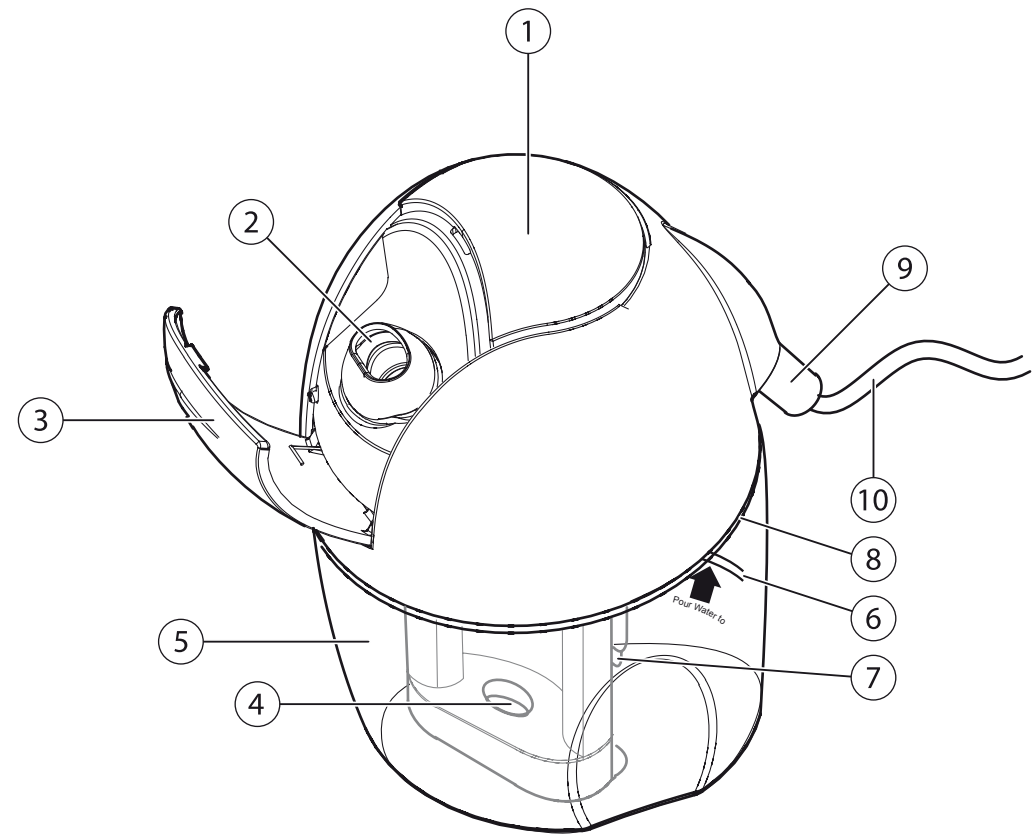

Lieferumfang

- USB-Luftbefeuchter
- USB-Kabel
- Bedienungsanleitung

Produktdetails

1. Ein/Aus-Schalter
2. Austrittsöffnung
3. Verschluss
4. Verdampfer
5. Wassertank
6. Füllstand
7. Füllstand-Sensor
8. LEDs
9. Stromanschluss
10. USB-Kabel