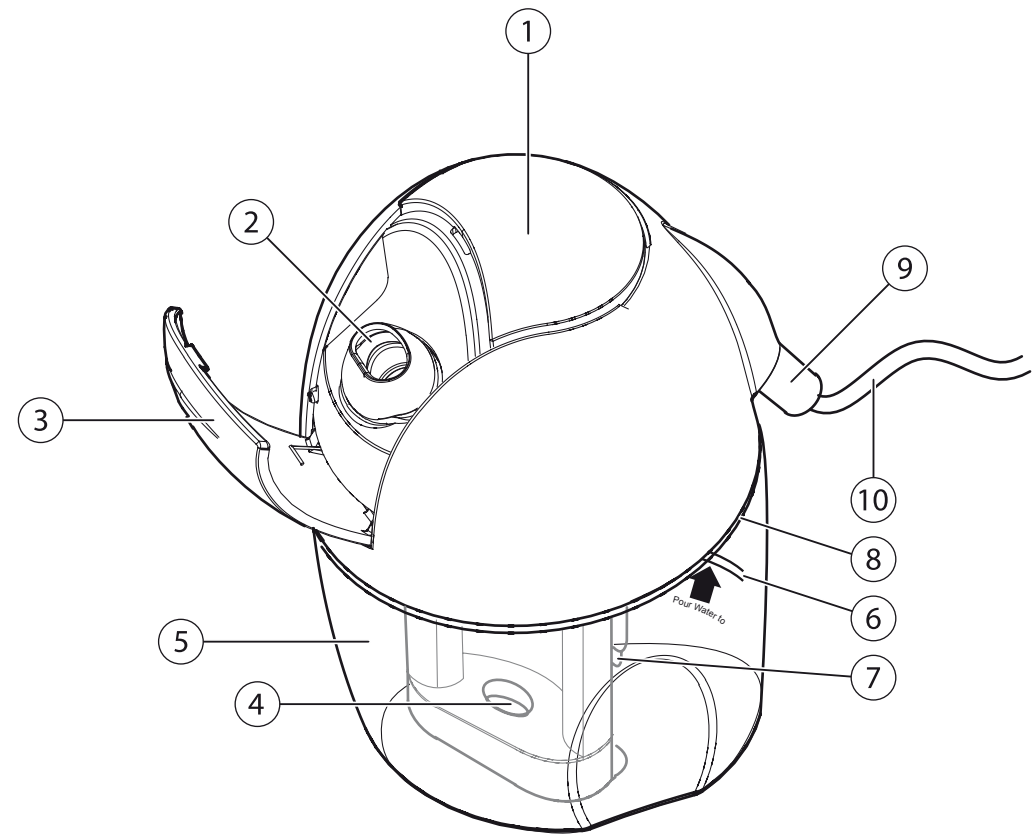

Contenu

- Humidificateur USB
- Câble USB
- Mode d'emploi

Description

1. Interrupteur Marche/Arrêt
2. Ouverture
3. Fermeture
4. Humidificateur
5. Réservoir
6. Capacité
7. Détecteur de remplissage
8. LEDs
9. Port alimentation
10. Câble USB