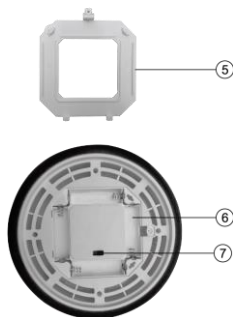

Dimensiones (An x Al x Pr)	180 x 180 x 65 mm
Peso	162 g

Detalles de producto

fondo

1	Bloqueo del compartimento de la batería	3	Tapa del compartimento de la batería
2	Interruptor encendido / apagado	4	Salida de aire

Instalación

Antes de usar su nuevo balón de fútbol sala, primero debe insertar 4 pilas AA en el compartimento de las pilas. Las pilas no están incluidas. Proceda de la siguiente manera para insertar las pilas:

1. Gire los dos pestillos del compartimento de la batería (1) a la posición de desbloqueo, que se indica mediante un candado abierto.

2. Ahora abra la tapa del compartimento de la batería (3) en la dirección de la flecha.
3. Inserte 4 pilas AA con la polaridad correcta como se indica en el compartimento de las pilas.