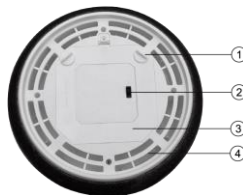

Dimensiones (An x Al x Pr)	180 x 180 x 65 mm
Peso	162 g

Detalles de producto

fondo

1	Bloqueo del compartimento de la batería	3	Tapa del compartimento de la batería
2	Interruptor encendido / apagado	4	Salida de aire