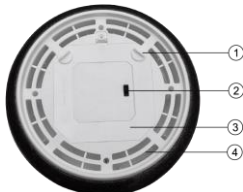

parte inferiore