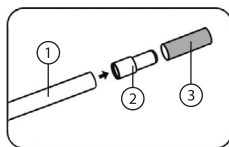

Verwendung

Schrauben Sie den Aroma-Zerstäuber (Mittelstück) auf das Zigaretten-Vorderteil. Stecken Sie nun eines der Aroma-Depots (Filter) auf den Zerstäuber. Ihre e-Zigarette ist damit gebrauchsfertig. Bei jedem Zug wird der elektronische Zerstäuber automatisch aktiviert, die LED leuchtet. Bei Nichtbenutzung ist die e-Zigarette ausgeschaltet.

Wenn die LED blinkt, muss die e-Zigarette neu aufgeladen werden.