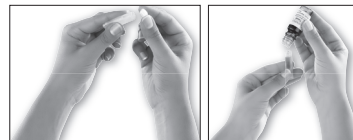

Leer-Depots befüllen

Ziehen Sie den Deckel von einem Leer-Depot. Füllen Sie das gewünschte Liquid ein. Setzen Sie den Deckel wieder auf. Das Depot wird mit Deckel auf den Zerstäuber gesteckt.

ACHTUNG:
Wischen Sie überfließende Liquid-Tropfen sofort ab.