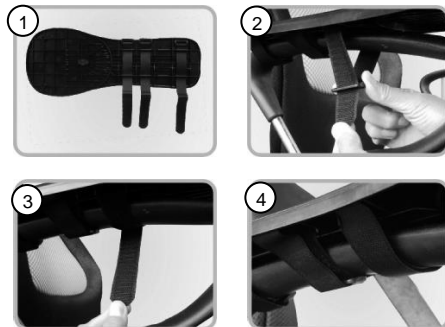

Estimado cliente,

Gracias por adquirir esta alfombrilla de ratón para mesa y reposabrazos. Monte la alfombrilla de ratón en el escritorio de su PC o en el reposabrazos de la silla del escritorio y trabaje en una posición más cómoda. Lea estas instrucciones de funcionamiento y siga la información y los consejos que se enumeran para que pueda aprovechar al máximo su nueva mesa y la alfombrilla de ratón del reposabrazos.

alcance de entrega

- Soporte para antebrazo con alfombrilla de ratón, incluidas tiras de velcro
- Soporte de tornillo
- operación manual

Datos del producto

Tableros de mesa adecuados / grosor del marco	hasta 43 mm
Correas de velcro	3
pivotante	✓
longitud	457 milímetros
Brazo	124 mm de ancho
Alfombrilla de ratón	180 x 169 mm

Montaje en silla de escritorio

1. Dé la vuelta al soporte del antebrazo y abra los tres cierres de velcro.
2. Coloque el soporte en la posición deseada del reposabrazos.
3. Envuelva las correas de velcro alrededor del reposabrazos y deslice las puntas a través de los ojales.
4. Apriete las correas.

Montaje en el escritorio

1. Coloque el soporte de tornillo en la mesa de tal manera que el área ancha descansa completamente sobre la mesa.

2. Gire la tapa de rosca en sentido antihorario a la Para colocar el soporte.