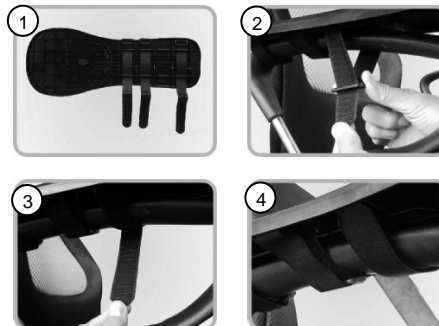

Caro cliente,

Grazie per aver acquistato questo tappetino per mouse da tavolo e bracciolo. Montare il tappetino per mouse sulla scrivania del PC o sul bracciolo della sedia da scrivania e lavorare in una posizione più comoda.

Leggere queste istruzioni per l'uso e seguire le informazioni e i suggerimenti elencati in modo da ottenere il massimo dal nuovo tappetino per mouse da tavolo e bracciolo.

portata di consegna

- Supporto per avambraccio con tappetino per mouse, comprese strisce in velcro
- Staffa a vite
- manuale operativo

Dati del prodotto

Piani tavolo adatti / spessore del telaio	fino a 43 mm
Cinghie in velcro	3
girevole	✓
lunghezza	457 mm
Bracciolo	Larghezza 124 mm
Tappetino del mouse	180 x 169 mm

Montaggio sulla sedia da scrivania

1. Capovolgere il supporto dell'avambraccio e aprire le tre chiusure in velcro.
2. Posizionare il supporto nella posizione desiderata del bracciolo.
3. Avvolgere le cinghie in velcro attorno al bracciolo e far scorrere le punte attraverso gli occhielli.
4. Stringere le cinghie.