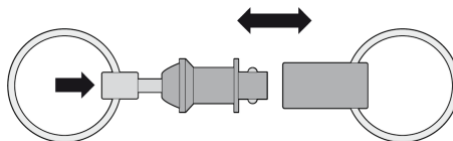

**Sehr geehrte Kundin,
sehr geehrter Kunde,**

vielen Dank für den Kauf dieses 4er-Sets Metall-Schlüsselanhänger. Mit seiner praktischen Easyclip-Funktion können Sie ihn einfach und schnell von Ihrem Schlüsselbund lösen.

Bitte lesen Sie diese Bedienungsanleitung und befolgen Sie die aufgeführten Hinweise und Tipps, damit Sie Ihre neuen Schlüsselanhänger optimal einsetzen können.

Lieferumfang

- 4 Metall-Schlüsselanhänger
- Bedienungsanleitung

Verwendung

Befestigen Sie den Schlüsselanhänger wie gewohnt an Ihrem Schlüsselbund. Um den Anhänger zu lösen, drücken Sie den Sicherungsstift ein und ziehen dann den oberen Teil ab. Um den Anhänger wieder zu befestigen, schieben Sie den oberen Teil zusammen, stecken den Anhänger zusammen und lassen dann den Sicherungsstift los.

Sicherheitshinweise

- Diese Bedienungsanleitung dient dazu, Sie mit der Funktionsweise dieses Produktes vertraut zu machen. Bewahren Sie diese Anleitung daher gut auf, damit Sie jederzeit darauf zugreifen können. Geben Sie sie an Nachbenutzer weiter.
- Bitte beachten Sie beim Gebrauch die Sicherheitshinweise.
- Ein Umbauen oder Verändern des Produktes beeinträchtigt die

Produktsicherheit. Achtung Verletzungsgefahr!

- Alle Änderungen und Reparaturen an dem Gerät oder Zubehör dürfen nur durch den Hersteller oder von durch ihn ausdrücklich hierfür autorisierte Personen durchgeführt werden.
- Öffnen Sie das Produkt nie eigenmächtig. Führen Sie Reparaturen nie selbst aus!
- Behandeln Sie das Produkt sorgfältig. Es kann durch Stöße, Schläge oder Fall aus bereits geringer Höhe beschädigt werden.
- Halten Sie das Produkt fern von Feuchtigkeit und extremer Hitze.
- Tauchen Sie das Produkt niemals in Wasser oder andere Flüssigkeiten.
- Technische Änderungen und Irrtümer vorbehalten.

Informationen und Antworten auf häufige Fragen (FAQs) zu vielen unserer Produkte sowie ggfs. aktualisierte Handbücher finden Sie auf der Internetseite:

www.semptec.com

Geben Sie dort im Suchfeld die Artikelnummer oder den Artikelnamen ein.