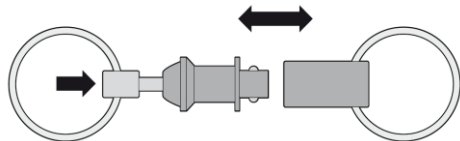

Verwendung

Befestigen Sie den Schlüsselanhänger wie gewohnt an Ihrem Schlüsselbund. Um den Anhänger zu lösen, drücken Sie den Sicherungsstift ein und ziehen dann den oberen Teil ab. Um den Anhänger wieder zu befestigen, schieben Sie den oberen Teil zusammen, stecken den Anhänger zusammen und lassen dann den Sicherungsstift los.

Chère cliente, cher client,

Nous vous remercions d'avoir choisi ces 4 porte-clés en métal. La fonction Easyclip permet de le détacher de manière simple et rapide de votre trousseau.

Afin d'utiliser au mieux votre nouveau produit, veuillez lire attentivement ce mode d'emploi et respecter les consignes et astuces suivantes.

Contenu

- 4 porte-clés en métal
- Mode d'emploi

Utilisation

Fixez le porte-clés à votre trousseau comme à l'accoutumée. Pour détacher le porte-clés, enfoncez la goupille de sécurité et retirez la partie supérieure. Pour fixer à nouveau l'anneau au porte-clés, appuyez sur les extrémités de la partie supérieure, réassemblez le porte-clés puis relâchez la goupille de sécurité.