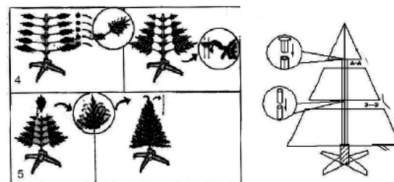

ACHTUNG!

Halten Sie den Weihnachtsbaum fern von jeglicher Zünd- und Hitzequelle sowie offenem Feuern. Er ist nicht für echte Kerzen geeignet!

Aufbau

1. Stellen Sie den Metallständer auf eine ebene Fläche.
2. Stecken Sie die drei Stammteile zusammen, indem Sie sie mit dem größten Teil beginnen. Dann setzen Sie das mittlere Teil und zum Abschluss das Stammteil mit der Baumspitze in den Stamm ein.
3. Stecken Sie den Stamm in den Metallständer und fixieren Sie diesen mit den Schrauben.

Contenu

- Support
- Sapin de Noël (3 éléments)
- Mode d'emploi

Variantes du produit

NC8189 : sapin de Noël artificiel coloris vert
NC8608 : sapin de Noël artificiel coloris blanc
NXC8609 : sapin de Noël artificiel coloris rose

Montage

1. Placez le support métallique sur une surface plane et stable.
2. Assemblez les trois parties du tronc en commençant par l'élément le plus grand. Insérez ensuite l'élément central, puis fixez au tronc le dernier élément, contenant la pointe de l'arbre.
3. Placez le tronc dans le support métallique et fixez-le à l'aide des vis.