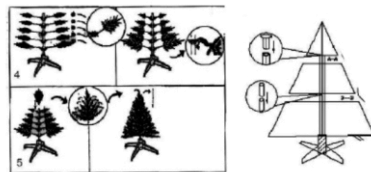

Bitte lesen Sie diese Bedienungsanleitung aufmerksam durch und befolgen Sie die Hinweise und Tipps, damit Sie Ihren neuen Weihnachtsbaum optimal einsetzen können.

Lieferumfang

- Ständer
- Weihnachtsbaum (dreiteilig)
- Bedienungsanleitung

Produktvarianten

NC-8189: Künstlicher Weihnachtsbaum, 180 cm, 1071 PE-Spitzen, mit Ständer, grün

NC-8608: Künstlicher Weihnachtsbaum, 180 cm, 1071 PE-Spitzen, mit Ständer, weiß

NXC-8609: Künstlicher Weihnachtsbaum, 180 cm, 765 Spitzen, mit Metallfuß, rosa

ACHTUNG!

Halten Sie den Weihnachtsbaum fern von jeglicher Zünd- und Hitzequelle sowie offenem Feuern. Er ist nicht für echte Kerzen geeignet!

Aufbau

1. Stellen Sie den Metallständer auf eine ebene Fläche.
2. Stecken Sie die drei Stammteile zusammen, indem Sie sie mit dem größten Teil beginnen. Dann setzen Sie das mittlere Teil und zum Abschluss das Stammteil mit der Baumspitze in den Stamm ein.
3. Stecken Sie den Stamm in den Metallständer und fixieren Sie diesen mit den Schrauben.

Montage

1. Placez le support métallique sur une surface plane et stable.
2. Assemblez les trois parties du tronc en commençant par l'élément le plus grand. Insérez ensuite l'élément central, puis fixez au tronc le dernier élément, contenant la pointe de l'arbre.
3. Placez le tronc dans le support métallique et fixez-le à l'aide des vis.