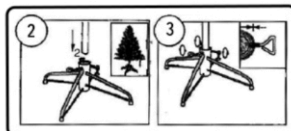

Produktvarianten

NC-8189: Künstlicher Weihnachtsbaum, 180 cm, 1071 PE-Spitzen, mit Ständer, grün

NC-8608: Künstlicher Weihnachtsbaum, 180 cm, 1071 PE-Spitzen, mit Ständer, weiß

NXC-8609: Künstlicher Weihnachtsbaum, 180 cm, 765 Spitzen, mit Metallfuß, rosa

ACHTUNG!

Halten Sie den Weihnachtsbaum fern von jeglicher Zünd- und Hitzequelle sowie offenem Feuern. Er ist nicht für echte Kerzen geeignet!

Aufbau

1. Stellen Sie den Metallständer auf eine ebene Fläche.
2. Stecken Sie die drei Stammteile zusammen, indem Sie sie mit dem größten Teil beginnen. Dann setzen Sie das mittlere Teil und zum Abschluss das Stammteil mit der Baumspitze in den Stamm ein.
3. Stecken Sie den Stamm in den Metallständer und fixieren Sie diesen mit den Schrauben.

Montage

1. Placez le support métallique sur une surface plane et stable.
2. Assemblez les trois parties du tronc en commençant par l'élément le plus grand. Insérez ensuite l'élément central, puis fixez au tronc le dernier élément, contenant la pointe de l'arbre.
3. Placez le tronc dans le support métallique et fixez-le à l'aide des vis.