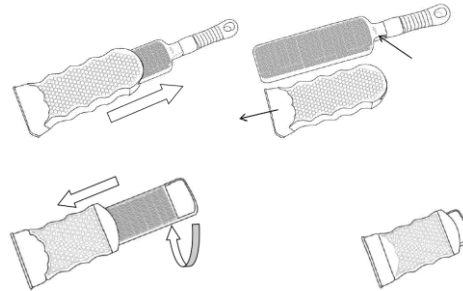

Lieferumfang

- 1 x Große Bürste und Hülle
- 1 x Reisebürste und Hülle
- Bedienungsanleitung

Produktdaten

Große Bürste	
Maße Bürste	32 x 4,6 x 8 cm (in der Hülle)
Maße Bürstenfläche	16 x 5 cm
Gewicht	207 g
Reisebürste	
Maße Bürste	13 x 2,8 x 6,5 cm (in der Hülle)
Maße Bürstenfläche	8 x 4 cm
Gewicht	67 g

Produktdetails

- 1 Unterseite der Hülle
- 2 Wischrichtung
- 3 Wischrichtung

Verwendung

1. Nehmen Sie die große Bürste aus Ihrer Hülle oder ziehen Sie die Reisebürste bis zum Anschlag aus der Hülle heraus.
2. Wischen Sie mit der Tierhaar- und Fusselbürste in die angegebene Wischrichtung Ihre Kleidung oder andere Textilien ab.
3. Schieben Sie die Bürste erneut in ihre Hülle, um sie von den Fusseln und Tierhaaren zu reinigen, bevor Sie sie erneut verwenden.

Contenu

- 1 grande brosse et housse
- 1 brosse de voyage et housse
- Mode d'emploi

Caractéristiques du produit

Grande brosse	
Dimensions brosses	32 x 4,6 x 8 cm (dans la housse)
Dimensions surface de brosse	16 x 5 cm
Poids	207 g
Brosse de voyage	
Dimensions brosses	13 x 2,8 x 6,5 cm (dans la housse)
Dimensions surface de brosse	8 x 4 cm
Poids	67 g