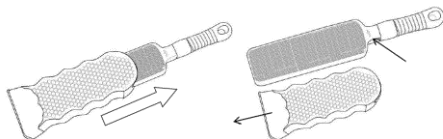

Chère cliente, cher client,

Nous vous remercions d'avoir choisi ces 2 brosses anti-peluches. Afin d'utiliser au mieux votre nouveau produit, veuillez lire attentivement ce mode d'emploi et respecter les consignes et astuces suivantes.

Contenu

- 1 grande brosse et housse
- 1 brosse de voyage et housse
- Mode d'emploi

Caractéristiques du produit

Grande brosse	
Dimensions brosses	32 x 4,6 x 8 cm (dans la housse)
Dimensions surface de brosse	16 x 5 cm
Poids	207 g
Brosse de voyage	
Dimensions brosses	13 x 2,8 x 6,5 cm (dans la housse)
Dimensions surface de brosse	8 x 4 cm
Poids	67 g

Description du produit

Utilisation

1. Sortez la grande brosse de sa housse ou tirez la brosse de voyage aussi loin que possible.
2. Essuyez vos vêtements ou autres textiles avec la brosse anti-poils ou anti-peluches dans le sens de brossage indiqué.
3. Remplacez la brosse dans sa housse pour retirer les peluches et les poils d'animaux avant de l'utiliser à nouveau.

Consignes de sécurité

- Ce mode d'emploi vous permet de vous familiariser avec le fonctionnement du produit. Conservez précieusement ce mode d'emploi afin de pouvoir le consulter en cas de besoin.
- Pour connaître les conditions de garantie, veuillez contacter votre revendeur. Veuillez également tenir compte des conditions générales de vente !
- Veillez à utiliser le produit uniquement comme indiqué dans la notice. Une mauvaise utilisation peut endommager le produit ou son environnement.

- Le démontage ou la modification du produit affecte sa sécurité. Attention : risque de blessures !
- N'ouvrez jamais le produit, sous peine de perdre toute garantie. Ne tentez jamais de réparer vous-même le produit !
- Manipulez le produit avec précaution. Un coup, un choc, ou une chute, même de faible hauteur, peut l'endommager.
- N'exposez pas le produit à l'humidité ni à une chaleur extrême.
- Ne plongez jamais le produit dans l'eau ni dans aucun autre liquide.
- Ne lavez pas la brosse.
- Maintenez le produit hors de portée des enfants !
- Surveillez les enfants pour vous assurer qu'ils ne jouent pas avec le produit.
- Aucune garantie ne pourra être appliquée en cas de mauvaise utilisation.
- Le fabricant décline toute responsabilité en cas de dégâts matériels ou dommages (physiques ou moraux) dus à une mauvaise utilisation et/ou au non-respect des consignes de sécurité.
- Sous réserve de modification et d'erreur !