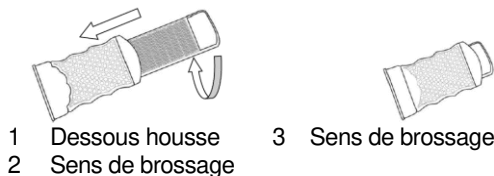

Chère cliente, cher client,

Nous vous remercions d'avoir choisi ces 2 brosses anti-peluches. Afin d'utiliser au mieux votre nouveau produit, veuillez lire attentivement ce mode d'emploi et respecter les consignes et astuces suivantes.

Contenu

- 1 grande brosse et housse
- 1 brosse de voyage et housse
- Mode d'emploi

Caractéristiques du produit

Grande brosse	
Dimensions brosses	32 x 4,6 x 8 cm (dans la housse)
Dimensions surface de brosse	16 x 5 cm
Poids	207 g
Brosse de voyage	
Dimensions brosses	13 x 2,8 x 6,5 cm (dans la housse)
Dimensions surface de brosse	8 x 4 cm
Poids	67 g

Description du produit

Utilisation

1. Sortez la grande brosse de sa housse ou tirez la brosse de voyage aussi loin que possible.
2. Essuyez vos vêtements ou autres textiles avec la brosse anti-poils ou anti-peluches dans le sens de brossage indiqué.
3. Remplacez la brosse dans sa housse pour retirer les peluches et les poils d'animaux avant de l'utiliser à nouveau.

Consignes de sécurité

- Ce mode d'emploi vous permet de vous familiariser avec le fonctionnement du produit. Conservez précieusement ce mode d'emploi afin de pouvoir le consulter en cas de besoin.
- Pour connaître les conditions de garantie, veuillez contacter votre revendeur. Veuillez également tenir compte des conditions générales de vente !
- Veillez à utiliser le produit uniquement comme indiqué dans la notice. Une mauvaise utilisation peut endommager le produit ou son environnement.

- Le démontage ou la modification du produit affecte sa sécurité. Attention : risque de blessures !
- N'ouvrez jamais le produit, sous peine de perdre toute garantie. Ne tentez jamais de réparer vous-même le produit !
- Manipulez le produit avec précaution. Un coup, un choc, ou une chute, même de faible hauteur, peut l'endommager.
- N'exposez pas le produit à l'humidité ni à une chaleur extrême.
- Ne plongez jamais le produit dans l'eau ni dans aucun autre liquide.
- Ne lavez pas la brosse.
- Maintenez le produit hors de portée des enfants !
- Surveillez les enfants pour vous assurer qu'ils ne jouent pas avec le produit.
- Aucune garantie ne pourra être appliquée en cas de mauvaise utilisation.
- Le fabricant décline toute responsabilité en cas de dégâts matériels ou dommages (physiques ou moraux) dus à une mauvaise utilisation et/ou au non-respect des consignes de sécurité.
- Sous réserve de modification et d'erreur !