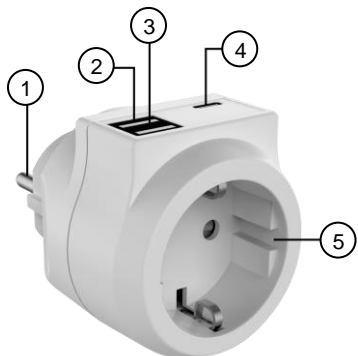

Lieferumfang

- 3in1-Steckdose
- Bedienungsanleitung

Technische Daten

Input	230 V AC, 50 Hz, 16 A	
Output	230-V-Buchse	230 V AC, 50 Hz, 16 A
	USB-A-Ausgang	5 V DC, 3,6 A (total)
	USB-C-Ausgang	5 V DC, 3,6 A (max.)
Anschluss-Leistung	3.680 W (max.)	
Schutzklasse I		Schutzleiter
Maße	58 x 58 x 4,3 mm	
Gewicht	80 g	

Produktdetails

- | | |
|--------------------|------------------|
| 1. 230-V-Stecker | 4. USB-C-Ausgang |
| 2. USB-A-Ausgang 1 | 5. 230-V-Buchse |
| 3. USB-A-Ausgang 2 | |

Verwendung

1. Verbinden Sie Ihre 3in1-Steckdose mit einer geeigneten Wandsteckdose.
2. Schließen Sie bis zu drei Mobilgeräte an die USB-Ausgänge an.
3. Schließen Sie ein Netzgerät an die 230-V-Buchse an.