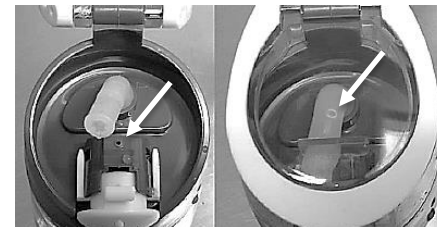

**Sehr geehrte Kundin,
sehr geehrter Kunde,**

vielen Dank für den Kauf dieser BPA-freien Trinkflasche mit Einhandverschluss und einem Fassungsvermögen von 700ml. Bitte lesen Sie diese Bedienungsanleitung aufmerksam durch und beachten Sie die aufgeführten Hinweise und Tipps, damit Sie Ihre neue BPA-freie Trinkflasche, Einhandverschluss, 700ml optimal einsetzen können.

Lieferumfang

- Trinkflasche
- Flaschendeckel
- abnehmbarer Strohhalm
- Bedienungsanleitung

Produktdaten

Füllmenge	700 ml
Material	BPA-freier Kunststoff
Trinkhalm	Silikon
Flüssigkeit	bis 50°C
Einfüll-Öffnung	Ø 4,2 cm
Spülmaschinen-geeignet	< 50°C
Maße (Ø x H)	7,5 x 25 cm
Gewicht	168 g

Produktvarianten

NX-7462: BPA-freie Kunststoff-Trinkflasche, Einhand-Verschluss, 700 ml, pink

NX-7463: BPA-freie Kunststoff-Trinkflasche, Einhand-Verschluss, 700 ml, grün

NX-7464: BPA-freie Kunststoff-Trinkflasche, Einhand-Verschluss, 700 ml, blau

Verwendung

Reinigen Sie die Trinkflasche vor der ersten Verwendung wie unter **Reinigung und Pflege** beschrieben.

Sie öffnen den Flaschendeckel, indem Sie die Entriegelungstaste drücken. Mit dem Ring im Flaschendeckel können Sie die Trinkflasche auch an einem Haken z.B. in einem Zelt befestigen.

HINWEIS:

Achten Sie beim Verschließen der Flasche darauf, dass der Strohhalm über der Öffnung für den Unterdruck-Ausgleich liegt und diese dadurch abdichtet.

Reinigung und Pflege

1. Schrauben Sie den Flaschendeckel von der Trinkflasche ab und ziehen Sie den Strohhalm heraus.
  2. Reinigen Sie die Trinkflasche, den Flaschendeckel und den Strohhalm mit einem Spültuch in warmem Wasser, in das Sie ein wenig Spülmittel gegeben haben.
  3. Spülen Sie alle Teile unter heißem Wasser ab und trocknen Sie sie mit einem sauberen, trockenen Tuch ab.
2. Sie können den Flaschendeckel und den Strohhalm auch in der Geschirrspülmaschine reinigen.
   - Verwenden Sie zum Reinigen keine chemischen Substanzen wie Haushaltsreiniger, Alkohol oder Benzin.
   - Nehmen Sie den Flaschendeckel von der Trinkflasche ab, wenn Sie die Trinkflasche aufbewahren und längere Zeit nicht verwenden.