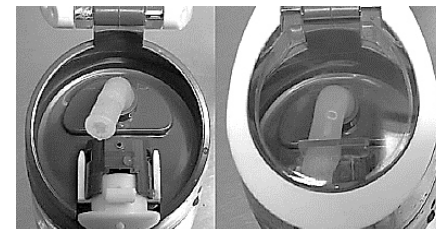

Chère cliente, cher client,

Nous vous remercions d'avoir choisi cette gourde à ouverture rapide, sans bisphénol A et d'une capacité de 700 ml.

Afin d'utiliser au mieux votre nouveau produit, veuillez lire attentivement ce mode d'emploi et respecter les consignes et astuces suivantes.

Contenu

- Gourde
- Bouchon
- Paille amovible
- Mode d'emploi

Caractéristiques du produit

Capacité	700 ml
Matériau	Plastique sans bisphénol A
Paille	Silicone
Liquide	jusqu'à 50 °C
Ouverture de remplissage	Ø 4,2 cm
Compatible lave-vaisselle	< 50 °C
Dimensions (Ø x H)	7,5 x 25 cm
Poids	168 g

Variantes du produit

NX7462 : Gourde 700 ml
à ouverture rapide - coloris rose

NX7463 : Gourde 700 ml
à ouverture rapide - coloris vert

NX7464 : Gourde 700 ml
à ouverture rapide - coloris bleu

Utilisation

Avant la première utilisation, nettoyez la gourde comme décrit dans le paragraphe "Nettoyage et entretien." Pour ouvrir le bouchon, appuyez sur le bouton de déverrouillage.

Grâce à l'anneau intégré au bouchon, vous pouvez suspendre la gourde à un crochet, pratique pour une tente, p. ex.

NOTE :

Lorsque vous fermez la gourde, assurez-vous que la paille se trouve au-dessus de l'ouverture pour compensation du vide et qu'elle la colmate.

Nettoyage et entretien

1. Dévissez le bouchon de la gourde et sortez la paille.
  2. Nettoyez la gourde, le bouchon et la paille avec une lavette, à l'eau chaude additionnée d'un peu de liquide vaisselle.
  3. Rincez ensuite tous les éléments sous l'eau chaude et séchez-les à l'aide d'un chiffon propre et sec.
2. Vous pouvez également laver le bouchon et la paille au lave-vaisselle.
   - Pour le nettoyage, n'utilisez aucune substance chimique, telle que les nettoyants ménagers, l'alcool, ou l'essence.
   - Retirez le bouchon de la gourde lorsque vous rangez la gourde et ne comptez pas l'utiliser pendant une période prolongée.