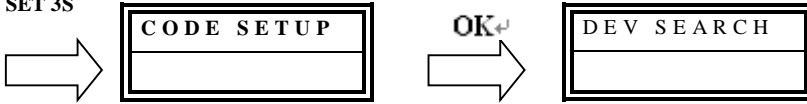

Configuration par recherche automatique

Si vous n'avez pas réussi à effectuer la configuration directe ou si vous n'arrivez pas à trouver le nom de marque que vous souhaitez sur l'écran, vous pouvez utiliser la fonction «Auto Search» pour trouver le code qui vous permet de contrôler votre appareil.

1. Allumez le périphérique (par ex. TV) que vous souhaitez utiliser. Si c'est un magnétophone, veuillez insérer une cassette.
2. Appuyez sur la touche **SET** pendant plus de 3 secondes puis relâchez-la.
3. Appuyez sur les touches ▲ ou ▼ pour choisir "**CODE SETUP**" dans le menu de l'écran LCD, puis appuyez sur la touche **OK**.
4. L'écran LCD affiche "**DEV SEARCH**", appuyez sur la touche **OK**, puis appuyez sur la touche du périphérique (par ex. DVD) et appuyez sur **OK** pour commencer la recherche automatique.
5. Vérifiez si le périphérique réagit. Si il réagit, appuyez sur une touche pour arrêter la recherche.
6. Vérifiez si toutes les touches fonctionnent. Si non, retournez aux étapes 4~5.
7. Si vous trouvez un code satisfaisant, appuyez sur **OK** pour le sauvegarder. Sur l'écran LCD apparaît **DEV SUCCESS** pendant 2 secondes et la configuration est terminée.

SET 3S

Remarque:

1. Les touches OK, EXIT sont uniquement utilisées pour configurer votre nouvelle télécommande pendant la configuration, vous ne pouvez pas piloter votre appareil à ce stade.
2. Si l'appareil est verrouillé, il faut commencer par le déverrouiller avant de le configurer.
3. Si vous voulez interrompre la Recherche automatique, vous pouvez appuyez sur n'importe quelle touche pour interrompre la recherche, appuyez alors sur n'importe quelle touche de l'appareil, puis suivez les informations fournies sur l'écran pour interrompre la recherche.
4. Si vous avez oublié d'appuyer sur une touche alors que l'appareil réagissait, appuyez sur ▲ ou ▼ pour retrouver le code.