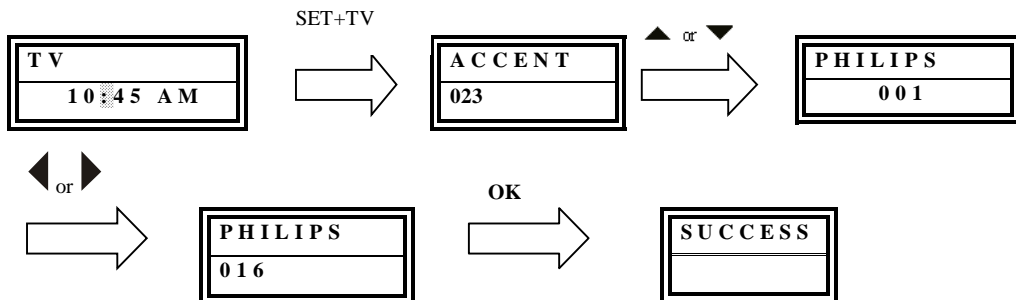

- 1 Allumez le périphérique (par ex. TV) que vous souhaitez utiliser. Si c'est un magnéscope, veuillez insérer une cassette.
- 2 Maintenez la touche **SET** enfoncée puis appuyez (simultanément) une des touches décrivant un périphérique (par ex. la touche TV)
- 3 Relâchez-les. Vous voyez apparaître la marque sur l'écran.
- 4 Vous pouvez appuyer sur les touches ▲ ou ▼ pour choisir la marque de votre périphérique (par ex. votre marque de TV est : Philips)
- 5 Vérifiez les fonctions des touches. Si aucune touche ne fonctionne, essayez un autre code avec les touches ◀ ou ▶ jusqu'à ce que toutes les fonctions marchent.
- 6 Si vous êtes satisfait du code, appuyez sur **OK** pour le sauvegarder. Sur l'écran LCD apparaît **SUCCESS** pendant 2 secondes et la configuration est terminée.