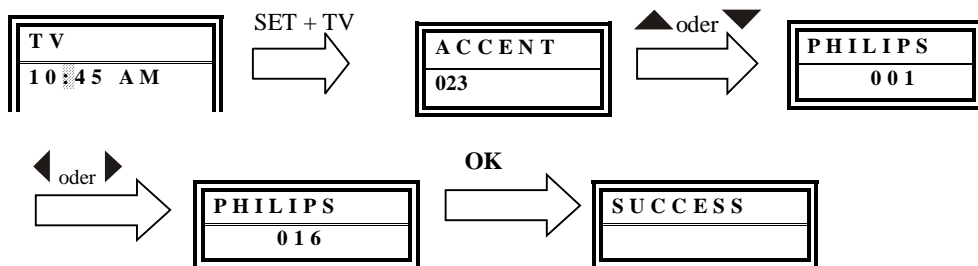

Rot Grün Gelb Blau - schnelle Steuerung im Videotext

 Umschaltung auf TV-Bild

 TV-Bild mit transparentem Videotext

 Videotext

 Seite halten (im Videotext)

 Informationen über den eingestellten kanal einblenden

Direkte Programmierung (mit Marke und Gerätecode)

1. Schalten Sie das gerät (z.B. TV) an, das Sie programmieren wollen. wenn es sich um einen Videorekorder handelt, legen Sie bitte eine kassette ein.
2. Drücken Sie die SET Taste und halten Sie diese gedrückt. Dann drücken Sie gleichzeitig eine der Gerätetasten unter dem LCD Display.
3. Geben Sie beide Tasten wieder frei. Im Display wird ein Markenname angezeigt.
4. Mit den Pfeiltasten (oben - unten) können Sie nun die Marke Ihres Gerätes auswählen. (z.B. wenn Ihr TV-Gerät von PHILIPS ist)
5. Versuchen Sie dann, ob alle, oder die meisten Tasten der neuen Fernbedienung mit Ihrem Gerät funktionieren. wenn Sie unzufrieden sind, wählen Sie mit den rechts-links Pfeiltasten einen anderen Gerätecode aus und probieren Sie erneut.
6. Sind Sie mit den Einstellungen zufrieden, drücken Sie die OK Taste um zu speichern und den Vorgang abzuschließen. Im LCD Display erscheint die Meldung „SUCCESS“.