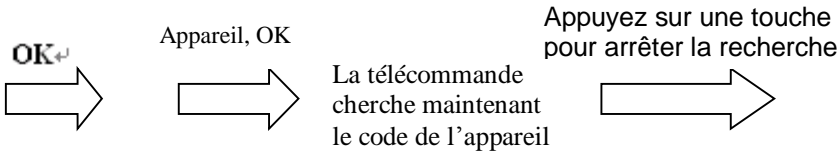

Configuration par recherche automatique

Si vous n'avez pas réussi à effectuer la configuration directe ou si vous n'arrivez pas à trouver le nom de marque que vous souhaitez sur l'écran, vous pouvez utiliser la fonction «Auto Search» pour trouver le code qui vous permet de contrôler votre appareil.

1. Allumez le périphérique (par ex. TV) que vous souhaitez utiliser. Si c'est un magnétophone, veuillez insérer une cassette.
2. Appuyez sur la touche **SET** pendant plus de 3 secondes puis relâchez-la.
3. Appuyez sur les touches ▲ ou ▼ pour choisir "**CODE SETUP**" dans le menu de l'écran LCD, puis appuyez sur la touche **OK**.
4. L'écran LCD affiche "**DEV SEARCH**", appuyez sur la touche **OK**, puis appuyez sur la touche du périphérique (par ex. DVD) et appuyez sur **OK** pour commencer la recherche automatique.
5. Vérifiez si le périphérique réagit. Si il réagit, appuyez sur une touche pour arrêter la recherche.
6. Vérifiez si toutes les touches fonctionnent. Si non, retournez aux étapes 4~5.
7. Si vous trouvez un code satisfaisant, appuyez sur **OK** pour le sauvegarder. Sur l'écran LCD apparaît **DEV SUCCESS** pendant 2 secondes et la configuration est terminée.

SET 3S

Remarque:

1. Les touches OK, EXIT sont uniquement utilisées pour configurer votre nouvelle télécommande pendant la configuration, vous ne pouvez pas piloter votre appareil à ce stade.
2. Si l'appareil est verrouillé, il faut commencer par le déverrouiller avant de le configurer.
3. Si vous voulez interrompre la Recherche automatique, vous pouvez appuyez sur n'importe quelle touche pour interrompre la recherche, appuyez alors sur n'importe quelle touche de l'appareil, puis suivez les informations fournies sur l'écran pour interrompre la recherche.
4. Si vous avez oublié d'appuyer sur une touche alors que l'appareil réagissait, appuyez sur ▲ ou ▼ pour retrouver le code.