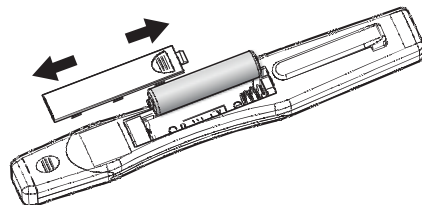

Batterie austauschen