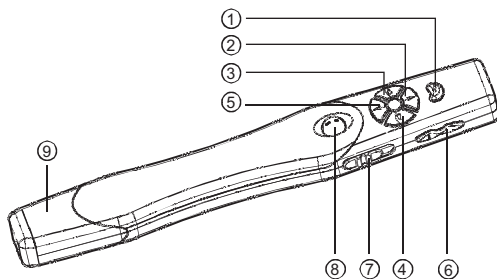

## Produkteigenschaften

- Laserpointer
- Bild vor / zurück
- F5 / Esc Taste
- Ergonomische Form
- Mausfunktion (kabellos)
- Steuerung von Media player
- Lautstärkeregelung
- USB 2.0 Verbindung
- Plug & Play
- Keine Treiberinstallation nötig
- Reichweite bis zu 15 Meter

## Funktionen

Tastenfunktionen bei entsprechender Einstellung des Funktionswahlschalters.

	KEYBOARD	MOUSE	MEDIA PLAYER
1.	Enter	Linke Maustaste	Stummschaltung
2.	Bild vor	Cursor rauf	Pause
3.	F5/Esc	Cursor links	Zurück
4.	Blank	Cursor rechts	Vor
5.	Bild zurück	Cursor runter	Wiedergabe / Stopp
6.	Lautstärke		
7.	Funktionswahlschalter		
8.	Laserpointer		
9.	USB Empfänger		