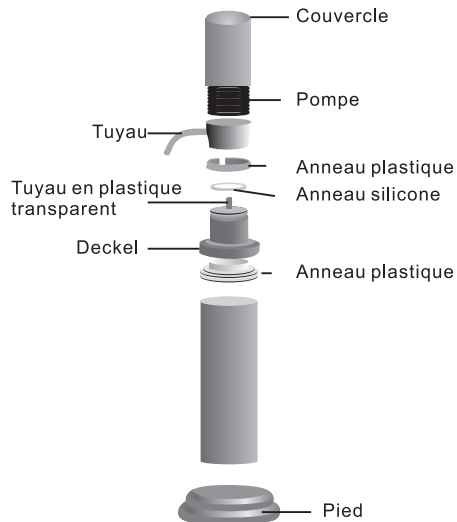

Consignes de sécurité:

- N'utilisez l'appareil que comme indiqué dans la notice. Aucune garantie ne pourra être appliquée en cas de mauvaise utilisation du produit.
- Ce mode d'emploi vous permet de vous servir correctement du produit. Gardez-le précieusement afin de pouvoir le consulter à tout moment.
- N'essayez pas de réparer l'appareil vous même.
- Ne modifiez pas l'appareil.
- Faites attention lorsque vous manipulez votre produit. Une chute ou un coup peuvent l'abîmer.
- Ne l'exposez pas à l'humidité ni à la chaleur. Ne pas recouvrir.
- Maintenez hors de portée des enfants. Ce produit n'est pas un jouet.
- Nous ne sommes pas responsables des conséquences inhérentes à un dommage.
- Le fabricant se réserve le droit de modifier les caractéristiques techniques entraînant ainsi des erreurs.