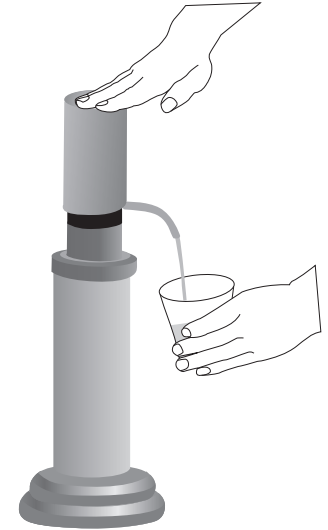

Um den Getränkspender zu reinigen, schrauben Sie die Kappe ab, wie auf der linken Darstellung beschrieben. Spülen sie anschließend den Behälter und die Pumpeinheit erst mit Spülmittel und danach mit klarem Wasser kräftig aus. Lassen Sie die Pumpeinheit vor dem erneuten Zusammenbau gut durch trocknen. Das Gerät ist nicht Spülmaschinenfest.