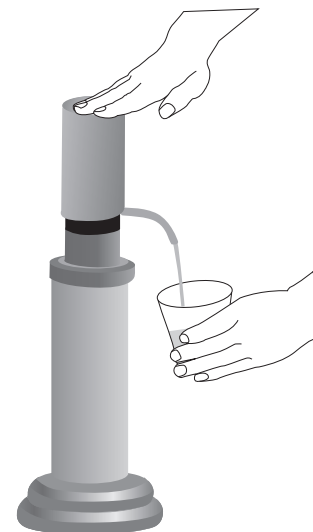

Consignes de sécurité:

- N'utilisez l'appareil que comme indiqué dans la notice. Aucune garantie ne pourra être appliquée en cas de mauvaise utilisation du produit.
- Ce mode d'emploi vous permet de vous servir correctement du produit. Gardez-le précieusement afin de pouvoir le consulter à tout moment.
- N'essayez pas de réparer l'appareil vous même.
- Ne modifiez pas l'appareil.
- Faites attention lorsque vous manipulez votre produit. Une chute ou un coup peuvent l'abîmer.
- Ne l'exposez pas à l'humidité ni à la chaleur. Ne pas recouvrir.
- Maintenez hors de portée des enfants. Ce produit n'est pas un jouet.
- Nous ne sommes pas responsables des conséquences inhérentes à un dommage.
- Le fabricant se réserve le droit de modifier les caractéristiques techniques entraînant ainsi des erreurs.