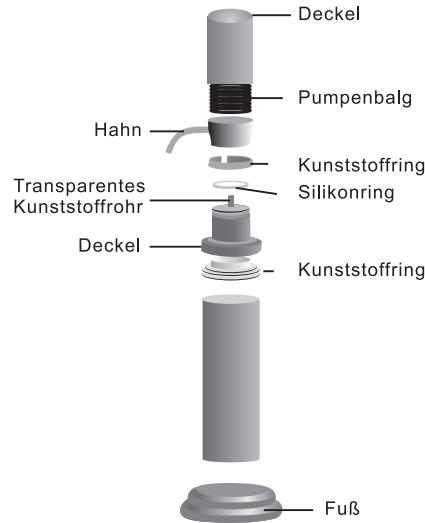

Um den Getränkspender zu reinigen, schrauben Sie die Kappe ab, wie auf der linken Darstellung beschrieben. Spülen sie anschließend den Behälter und die Pumpeinheit erst mit Spülmittel und danach mit klarem Wasser kräftig aus. Lassen Sie die Pumpeinheit vor dem erneuten Zusammenbau gut durch trocknen. Das Gerät ist nicht Spülmaschinenfest.

Pour nettoyer le distributeur de boisson, dévissez le couvercle comme décrit ci-contre. Nettoyez le conteneur et la pompe puis rincez abondamment à l'eau claire. Laissez sécher à l'air libre avant la prochaine utilisation.