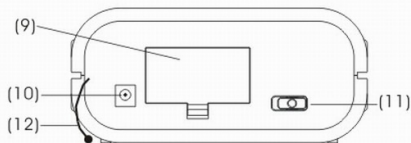

Frequenz : AM 530 - 1600kHz
FM 88 - 108mHz

Zubehör: 3 AA Batterien (DC 4,5 V) oder 4,5V DC 200mA sind nicht im Lieferumfang enthalten

(235AF)
German instruction

Size: 250 x 200mm

Radioréveil AM/FM

Fonctions:

1. Affichage
2. Réveil répété
3. Bouton de sélection du mode
4. Bouton pour le rétro-éclairage
5. Bouton de réglage
6. Haut-parleurs
7. Interrupteur Marche/Arrêt + réglage du volume
8. Bouton de réglage des fréquences
9. Compartiment à piles
10. Prise AC/DC
11. Interrupteur FM/AM
12. Antenne