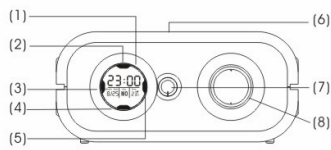

AM/FM Radio mit Weckerfunktion

Funktionen:

1. Anzeige / Display
2. wiederholte Weckerfunktion
3. Mode Schalter
4. Schalter für Hintergrundlicht
5. Einstellknopf
6. Lautsprecher
7. Ein-/ Ausschaltknopf mit Lautstärkeregelung
8. Schalter für Frequenzeinstellung
9. Batteriefach
10. AC / DC Anschluss
11. AM / FM Umschaltknopf
12. Antenne