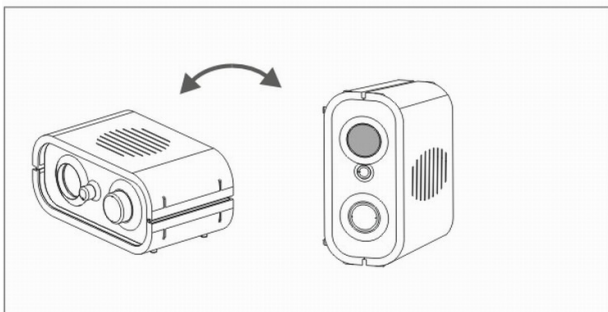

Frequenz : AM 530 - 1600kHz
FM 88 - 108mHz

Zubehör: 3 AA Batterien (DC 4,5 V) oder 4,5V DC 200mA sind nicht im Lieferumfang enthalten

(235AF)
German instruction

Size: 250 x 200mm

Radioréveil AM/FM

Fonctions:

1. Affichage
2. Réveil répété
3. Bouton de sélection du mode
4. Bouton pour le rétro-éclairage
5. Bouton de réglage
6. Haut-parleurs
7. Interrupteur Marche/Arrêt + réglage du volume
8. Bouton de réglage des fréquences
9. Compartiment à piles
10. Prise AC/DC
11. Interrupteur FM/AM
12. Antenne