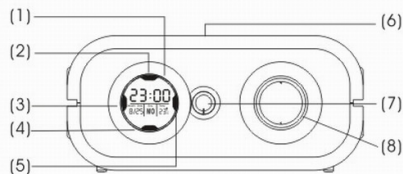

Frequenz : AM 530 - 1600kHz
FM 88 - 108mHz

Zubehör: 3 AA Batterien (DC 4,5 V) oder 4,5V DC 200mA sind nicht im Lieferumfang enthalten

(235AF)
German instruction

Size: 250 x 200mm

Radioréveil AM/FM

Fonctions: