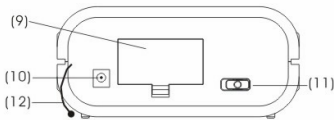

AM/FM Radio mit Weckerfunktion

Funktionen:

1. Anzeige / Display
2. wiederholte Weckerfunktion
3. Mode Schalter
4. Schalter für Hintergrundlicht
5. Einstellknopf
6. Lautsprecher
7. Ein-/ Ausschaltknopf mit Lautstärkeregelung
8. Schalter für Frequenzeinstellung
9. Batteriefach
10. AC / DC Anschluss
11. AM / FM Umschaltknopf
12. Antenne

Inbetriebnahme:

1. Geben Sie 3 AA Batterien in das Batteriefach.
2. Schalten Sie das Radio an.
3. Regulieren Sie die Lautstärke.
4. Wählen Sie zwischen AM und FM.
5. Suchen Sie die gewünschte Radiofrequenz.
6. Ziehen Sie falls nötig die Antenne ganz raus.
7. Schalten Sie das Radio aus.