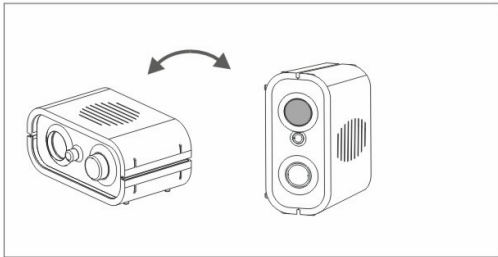

AM/FM Radio mit Weckerfunktion

Funktionen:

1. Anzeige / Display
2. wiederholte Weckerfunktion
3. Mode Schalter
4. Schalter für Hintergrundlicht
5. Einstellknopf
6. Lautsprecher
7. Ein-/ Ausschaltknopf mit Lautstärkeregelung
8. Schalter für Frequenzeinstellung
9. Batteriefach
10. AC / DC Anschluss
11. AM / FM Umschaltknopf
12. Antenne

Inbetriebnahme:

1. Geben Sie 3 AA Batterien in das Batteriefach.
2. Schalten Sie das Radio an.
3. Regulieren Sie die Lautstärke.
4. Wählen Sie zwischen AM und FM.
5. Suchen Sie die gewünschte Radiofrequenz.
6. Ziehen Sie falls nötig die Antenne ganz raus.
7. Schalten Sie das Radio aus.