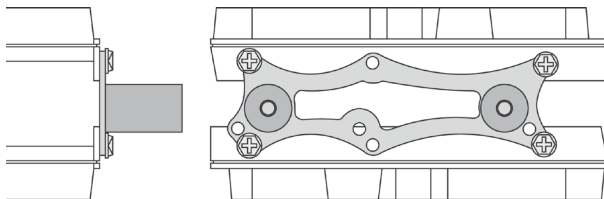

Festplatten-Entkoppler für zwei Festplatten

Sehr geehrte Kunden,

wir danken Ihnen für den Kauf dieses Festplatten-Entkopplers. Mit diesem praktischen PC-Zubehör können Sie bis zu zwei Festplatten flüsterleise in einem freien 5,25" Schacht befestigen.

Bitte lesen Sie die folgenden Hinweise und Tipps, damit Sie dieses Produkt optimal nutzen können.

Lösen Sie die Befestigung Ihrer Festplatten. Befestigen Sie dann die Festplatten wie abgebildet mit den mitgelieferten Schrauben auf den Entkopplern. Befestigen Sie diese dann in einem freien 5,25" Schacht.

Die Schwingungen der Festplatte werden nun wirkungsvoll abgefedert und nicht mehr auf das Gehäuse übertragen. Zusätzlich werden Ihre Festplatten vor harten Stößen und Erschütterungen geschützt.

Séparateur de disque dur pour 2 disques durs

Chers clients,

Nous vous remercions pour l'achat de ce séparateur. Grâce à ce séparateur vous allez pouvoir fixer 2 disques durs dans un emplacement 5,25".

Afin d'utiliser au mieux votre nouvel appareil, veuillez lire attentivement ce mode d'emploi et respecter les consignes et astuces suivantes.