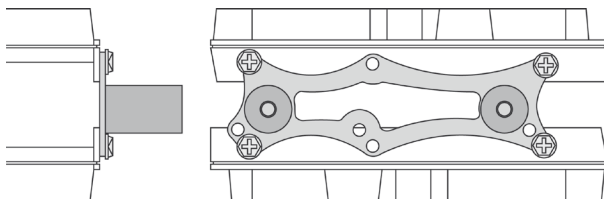

Bitte lesen Sie die folgenden Hinweise und Tipps, damit Sie dieses Produkt optimal nutzen können.

Lösen Sie die Befestigung Ihrer Festplatten. Befestigen Sie dann die Festplatten wie abgebildet mit den mitgelieferten Schrauben auf den Entkopplern. Befestigen Sie diese dann in einem freien 5,25" Schacht.

Die Schwingungen der Festplatte werden nun wirkungsvoll abgefedert und nicht mehr auf das Gehäuse übertragen. Zusätzlich werden Ihre Festplatten vor harten Stößen und Erschütterungen geschützt.

Séparateur de disque dur pour 2 disques durs

Chers clients,

Nous vous remercions pour l'achat de ce séparateur. Grâce à ce séparateur vous allez pouvoir fixer 2 disques durs dans un emplacement 5,25".

Afin d'utiliser au mieux votre nouvel appareil, veuillez lire attentivement ce mode d'emploi et respecter les consignes et astuces suivantes.