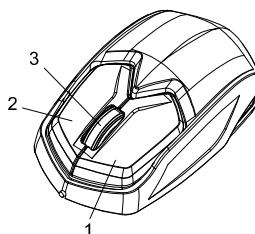

Afin d'utiliser au mieux votre nouveau produit, veuillez lire attentivement ce mode d'emploi et respecter les consignes et astuces suivantes.

Dimensions et poids

Câble USB: 1m

Dimensions (Lo x La x Ha): 10,5 x 6,0 x 3,5 cm

Poids: 85 g

Contenu

Air-Souris

Mode d'emploi

Description du produit

1. Clic gauche
2. Clic droit
3. Roulette/clic milieu

Utilisation

Branchez la Air-Mouse à un port USB libre de votre ordinateur. La souris est automatiquement reconnue et est immédiatement prête à l'emploi.