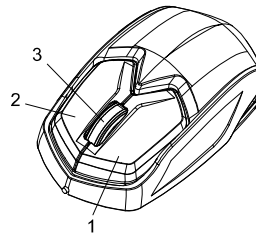

Bitte lesen Sie diese Bedienungsanleitung aufmerksam durch und beachten Sie die aufgeführten Hinweise und Tipps, damit Sie Ihre neue Maus optimal einsetzen können.

Maße und Gewicht

USB-Kabel: 1m

Maße (L x B x H): 10,5 x 6,0 x 3,5 cm

Gewicht: 85 g

Lieferumfang

Air-Mouse

Bedienungsanleitung

Produktdetails

1. Linke Maustaste
2. Rechte Maustaste
3. Scrollrad/Mittlere Maustaste

Verwendung

Schließen Sie die Air-Mouse an einen freien USB-Port Ihres Computers an. Die Maus wird automatisch erkannt und kann sofort wie gewohnt eingesetzt werden.