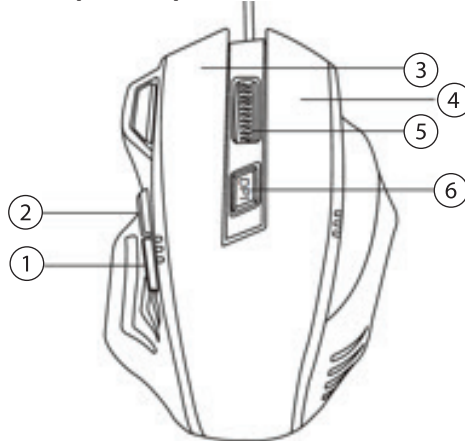

Chère cliente, cher client,

Nous vous remercions d'avoir choisi cette souris optique. Prenez l'avantage sur vos adversaires lors de parties en ligne ! Afin d'utiliser au mieux votre nouveau produit, veuillez lire attentivement ce mode d'emploi et respecter les consignes et astuces suivantes.

Contenu

- Souris Gaming
- Mode d'emploi

Caractéristiques techniques

Tension	5 V, 100 mA
Taux d'échantillonnage	800 / 1200 / 1600 / 2400 dpi
Dimensions	125 × 80 × 35 mm
Câble USB	1,35 m
Configuration système requise	Windows 98 / 2000 / XP / Vista / 7
	Mac OS X 10.0 et supérieur

Description du produit

Installation

1. Déballez la souris avec précaution et enlevez tous les matériaux d'emballage et de fixation.
2. Branchez la fiche USB de la souris à un port USB libre de votre ordinateur. Votre ordinateur détecte automatiquement la souris et installe les pilotes nécessaires. Cela peut prendre quelques minutes. Redémarrez votre ordinateur si besoin.
3. L'installation est terminée. Vous pouvez commencer à jouer !

①	Retour	Utilisez ce bouton en guise de touche "Précédent" dans un navigateur, par exemple.
②	Marche avant	Utilisez ce bouton en guise de touche "Suivant" dans un navigateur, par exemple.
③	Clic gauche	Utilisez ce bouton comme un bouton gauche de souris ordinaire.
④	Clic droit	Utilisez ce bouton comme un bouton droit de souris ordinaire.
⑤	Molette de défilement	Utilisez la molette de défilement pour parcourir des listes ou de longs documents, ainsi que comme bouton central de la souris.
⑥	Commutateur DPI	Changez le taux de balayage de la souris. Plus le taux de balayage réglé est élevé, plus la souris réagit rapidement et avec précision.

Consignes de sécurité

- Ce mode d'emploi vous permet de vous familiariser avec le fonctionnement du