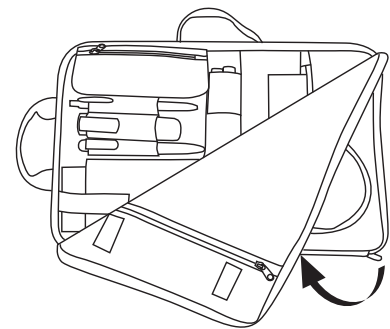

## Akten-Reisetasche "Excel Carrier"

### Sehr geehrte Kunden,

wir danken Ihnen für den Kauf dieser praktischen Akten-Reisetasche von Xcase. Dieses wandelbare Produkt ist ideal geeignet zum repräsentativen Transport Ihres Laptops und allerlei Zubehörs. Mit Ihren vielen variablen Taschen bietet sie Stauraum für alles, was Sie unterwegs benötigen und durch den beidseitig verwendbaren Reißverschluss können Sie die Akten-Reisetasche sogar wechselweise im Hoch- und im Querformat nutzen.

In der Abbildung sehen Sie ein Beispiel, wie Sie Ihr zahlreiches Laptop-Zubehör praktisch unterbringen können.

- A: Auffaltbare Tasche für Stromkabel oder andere sperrige Gegenstände
- B: Große Tasche für die Batterie
- C: Sicher verschließbare Tasche für Handy oder ähnliches
- D: Elastische Stifthalter
- E: Reißverschlusstasche für wichtige Kleinigkeiten, die durch das halbdurchsichtige Material leicht aufzufinden sind