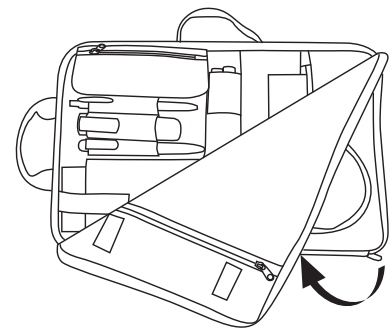

## Mallette de voyage „Excel Carrier“

**Chère cliente, Cher client,**

Nous vous remercions pour l'achat de cette mallette de voyage Xcase. Ce produit est idéal pour le transport de vos accessoires d'ordinateur portable et autres. Ces nombreuses poches permettent le rangement de tout ce dont vous avez besoin pendant vos déplacements. La double fermeture éclair vous permet d'utiliser la mallette aussi bien à l'horizontale qu'à la verticale.

L'image ci-dessous présente un exemple de rangement des accessoires de votre ordinateur portable.

- A: Sacoche pliable pour câble d'alimentation ou autre objet encombrant
- B: Emplacement batterie
- C: Emplacement pour téléphone portable ou équivalent
- D: Porte stylo élastique
- E: Emplacement à fermeture éclair pour petits objets que vous retrouverez facilement grâce au matériau semi transparent