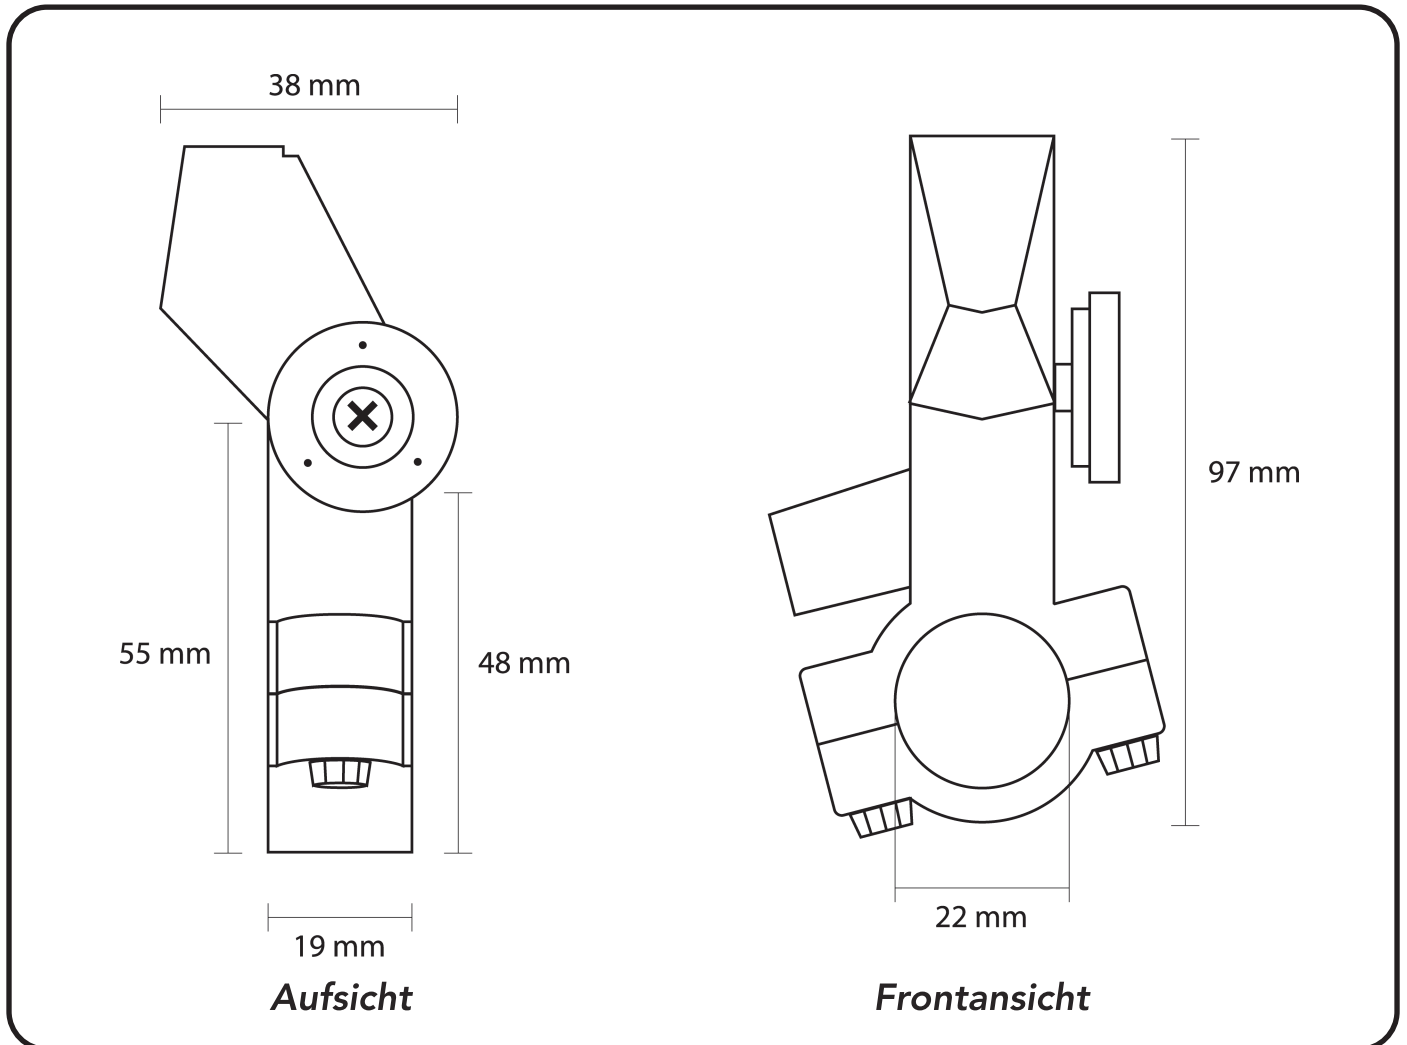

Skizze der Lenkrad-Halterung

Aufnahme für Navi

Feststellschraube

Lenkradstange

Gesamtbreite der Navi-Aufnahme: 65 mm