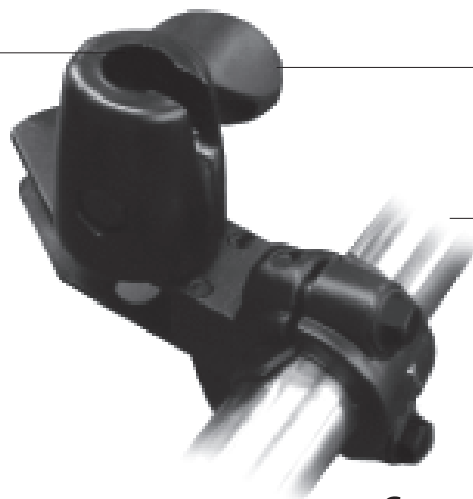

Skizze der Lenkrad-Halterung

Aufnahme für Navi

Feststellschraube

Lenkradstange

Gesamtbreite der Navi-Aufnahme: 65 mm