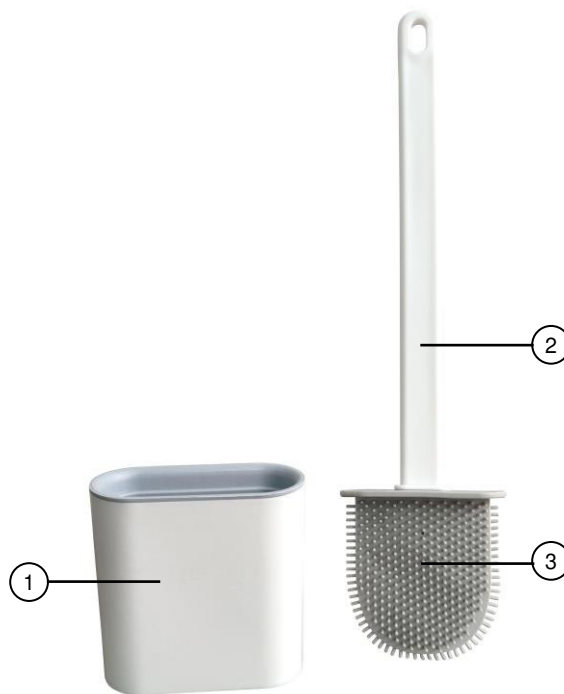

Lieferumfang

- 2x WC-Bürste
- 2x Halterungsbasis
- 2x Halterung (je 2 Klebepads)
- Bedienungsanleitung

Produktvarianten

ZX-6187: 2er-Set WC-Bürsten schwarz
ZX-9009: 2er-Set WC-Bürsten weiß/grau

Technische Daten

Material	Bürste	Thermoplastischer Gummi (TPR)
	Stiel und Halter	Polypropylen (PP)
Maße	Bürste	8,5 x 7,8 x 1,5 cm
	Halterung	10 x 9,7 x 4 cm
	Klebepads	6 x 6 cm

Produktdetails

1. Halterungsbasis
2. Bürstenstiel

3. Bürstenkopf mit Silikon-Borsten

Montage

1. Reinigen Sie die Fliesen gründlich an der Stelle, an der Sie den WC-Bürstenhalter anbringen wollen.
2. Ziehen Sie die Schutzfolie vom Klebepad an der Halterung ab.
3. Drücken Sie die Halterung mit der offenen Seite nach oben an der gewünschten Stelle an die Fliesen.
4. Setzen Sie die Halterungsbasis vorsichtig auf den Halter, in dem Sie diese von oben einschieben.

Contenu

- 2 brosse WC
- 2 bases de support
- 2 supports (avec 2 patchs adhésifs chacun)
- Mode d'emploi

Variantes du produit

ZX6187 : 2 brosse WC en silicone, coloris noir

ZX9009 : 2 brosse WC en silicone, coloris blanc/gris