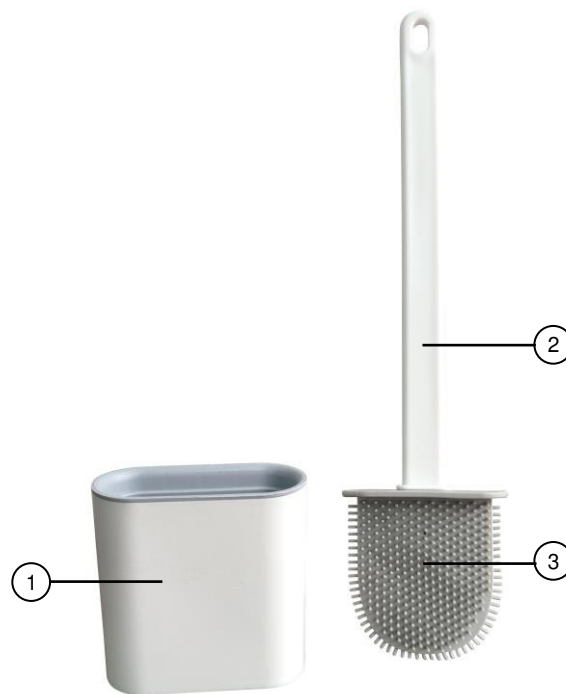

Chère cliente, cher client,

Nous vous remercions d'avoir choisi ces brosse WC. Les poils en silicone résistants et flexibles assurent un nettoyage en profondeur des toilettes.

Afin d'utiliser au mieux votre nouveau produit, veuillez lire attentivement ce mode d'emploi et respecter les consignes et astuces suivantes.

Contenu

- 2 brosse WC
- 2 bases de support
- 2 supports (avec 2 patchs adhésifs chacun)
- Mode d'emploi

Variantes du produit

ZX6187 : 2 brosse WC en silicone, coloris noir

ZX9009 : 2 brosse WC en silicone, coloris blanc/gris

Caractéristiques techniques

Matériau	Brosse	Caoutchouc thermoplastique (TPR)
	Manche et support	Polypropylène (PP)
Dimensions	Brosse	8,5 x 7,8 x 1,5 cm
	Support	10 x 9,7 x 4 cm
	Patchs adhésifs	6 x 6 cm

Description du produit

1. Base de support
2. Manche de brosse

3. Tête de brosse avec poils en silicone

Montage

1. Nettoyez soigneusement le carrelage situé à l'emplacement auquel vous souhaitez fixer le support pour brosse WC.
2. Retirez le film de protection du patch adhésif du support.
3. Appuyez le support contre le carrelage situé à l'emplacement souhaité, en plaçant le côté ouvert vers le haut.
4. Placez précautionneusement la base de support sur le support en insérant celle-ci par le haut.

Nettoyage

1. Si besoin, videz le récipient intérieur de la base de support.
2. Nettoyez régulièrement le récipient intérieur et la base de support à l'eau chaude. Ajoutez-y un produit nettoyant ménager doux, si nécessaire.

Consignes de sécurité

- Ce mode d'emploi vous permet de vous familiariser avec le fonctionnement du produit. Conservez précieusement ce mode d'emploi afin de pouvoir le consulter en cas de besoin. Transmettez-le le cas échéant à l'utilisateur suivant.
- Pour connaître les conditions de garantie, veuillez contacter votre revendeur. Veuillez également tenir compte des conditions générales de vente !
- Veillez à utiliser le produit uniquement comme indiqué dans la notice. Une mauvaise utilisation peut endommager le produit ou son environnement.
- Respectez les consignes de sécurité pendant l'utilisation.
- Surveillez les enfants pour vous assurer qu'ils ne jouent pas avec l'appareil.
- Aucune garantie ne pourra être appliquée en cas de mauvaise utilisation.
- Le fabricant décline toute responsabilité en cas de dégâts matériels ou dommages (physiques ou moraux) dus à une mauvaise utilisation et/ou au non-respect des consignes de sécurité.
- Sous réserve de modification et d'erreur !